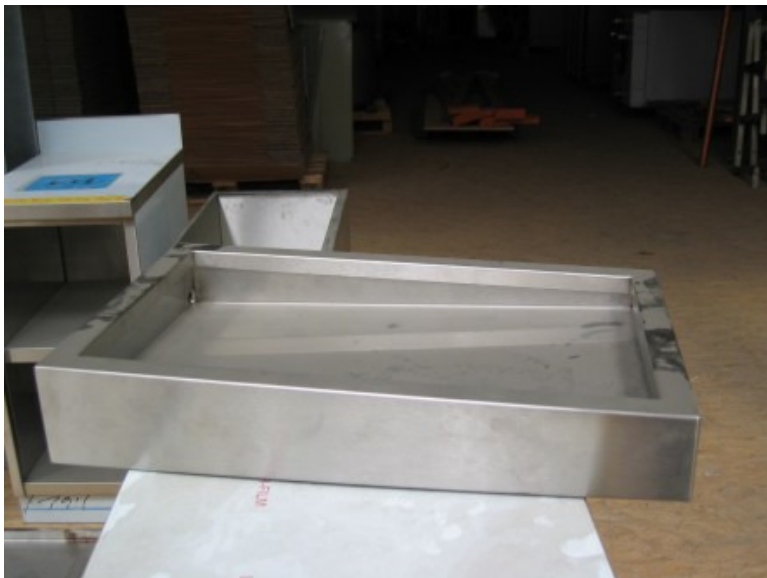

Abverkaufslagerliste

Nr. 310

Gastronormkühlung mit Arbeitsplatte

Maß: 1265x700x850mm

Mit Kühlwanne GN 2/1,

Kühlpult mit Flügeltür und Lade, Sockel und Seitenwände in Strukturblech

Sockel 100 hoch

Listenpreis: 5091 €

Preis: 1000 € Netto

Nr. 311

Gastronormkühlung mit Arbeitsplatte und Rolloaufsatz

Maß: 1265x700x1680mm

Listenpreis: 8341 €

Preis: 1500 € Netto

Stand 30.03.2011

Nr. 313

1 Stk Wanne GN 1/1 mit Auflagerand gerundet
Maß: 385x585x260mm
Inkl. Einlageblech (50mm hoch)

Listenpreis: 588 €
Preis: 50 €/Stk Netto

Nr. 314

Präsentationswanne
Maß: 365x570x100mm
Wanne isoliert mit Ablauf rechts hinten, seichteste Stelle 40mm

Preis: 300 € Netto

Nr. 421

Kühlvitrine steckerfertig

Maß: 1270x750x1115mm

Mit 4 Vollauszugladen, Kunden und Seitenteile aus Spiegelblech, Bedienungsseite geschliffen
Isolierglas links, rechts, vorne und oben